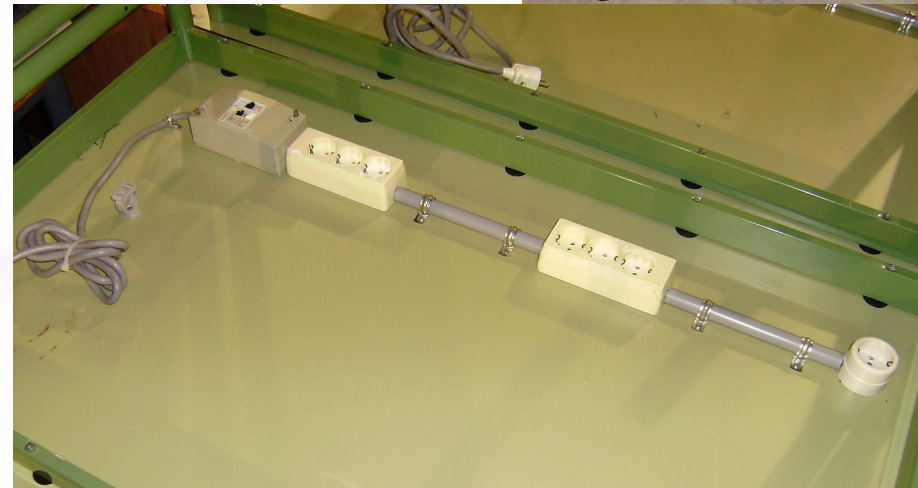

MESA

Descripción:

Mesa color verde con patas metálicas,
parte inferior para enchufes

Medidas:

120x75x70cm

Unidades disponibles:

6 udes.

Observaciones: