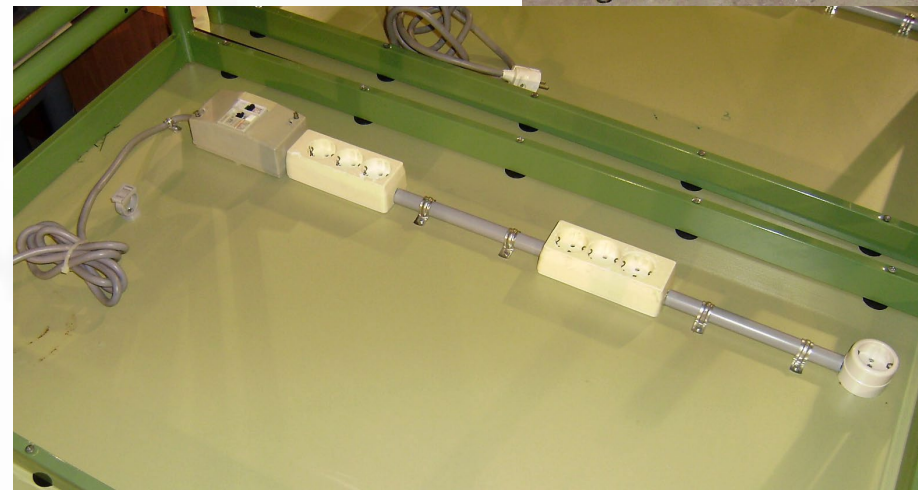

Ref. M276

MESA

Descripción:

Mesa color verde con patas metálicas,
parte inferior para enchufes

Medidas:

120x75x70cm

Unidades disponibles:

6 udes.

Observaciones:

[Solicítala pinchando aquí](#)