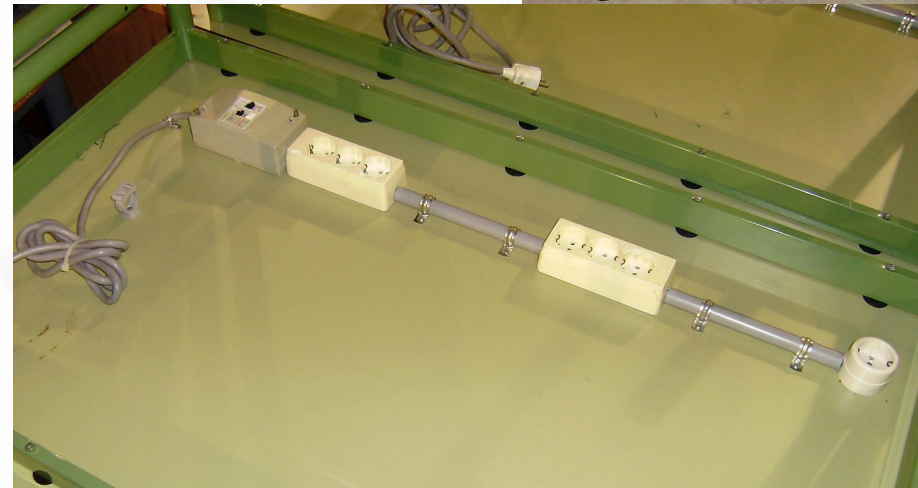

### MESA

**Descripción:**

Mesa color verde con patas metálicas,  
parte inferior para enchufes

**Medidas:**

120x75x70cm

**Unidades disponibles:**

6 udes.

**Observaciones:**