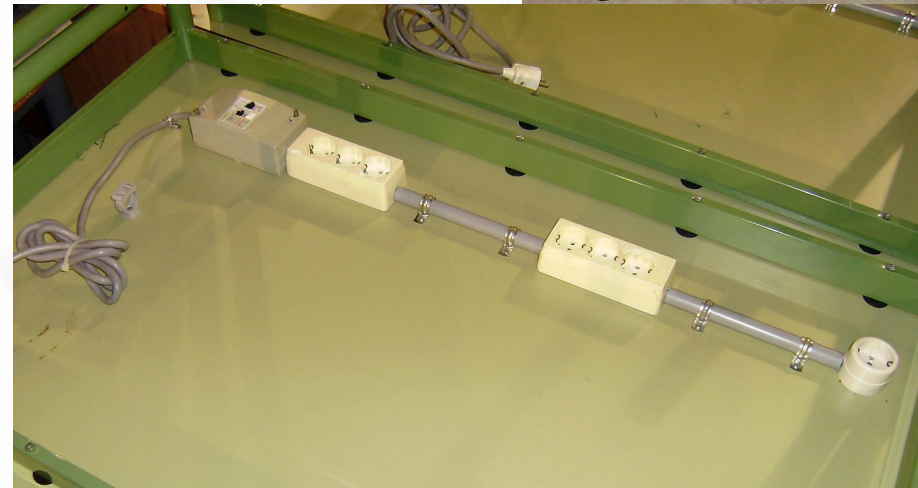

Ref. M276

MESA

Descripción:

Mesa color verde con patas metálicas,
parte inferior para enchufes

Medidas:

120x75x70cm

Unidades disponibles:

6 udes.

Observaciones:

[Solicítala pinchando aquí](#)