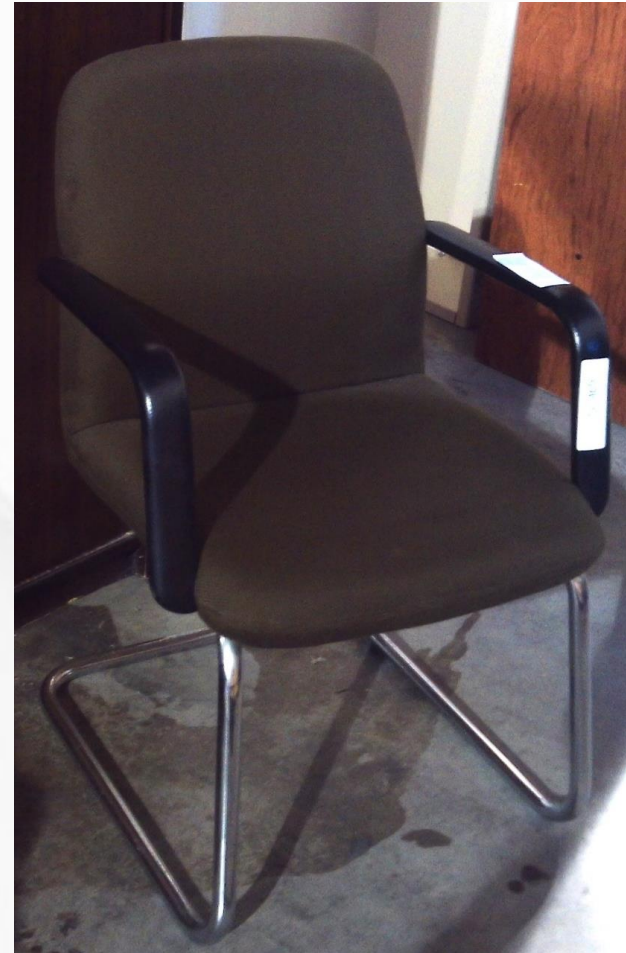

### SILLA DE CONFIDENTE

**Descripción:**

Silla de confidente con reposabrazos, patas metálicas y tapicería color verde

**Unidades disponibles:**

2uds.

**Observaciones:**

[Solicítala pinchando aquí](#)