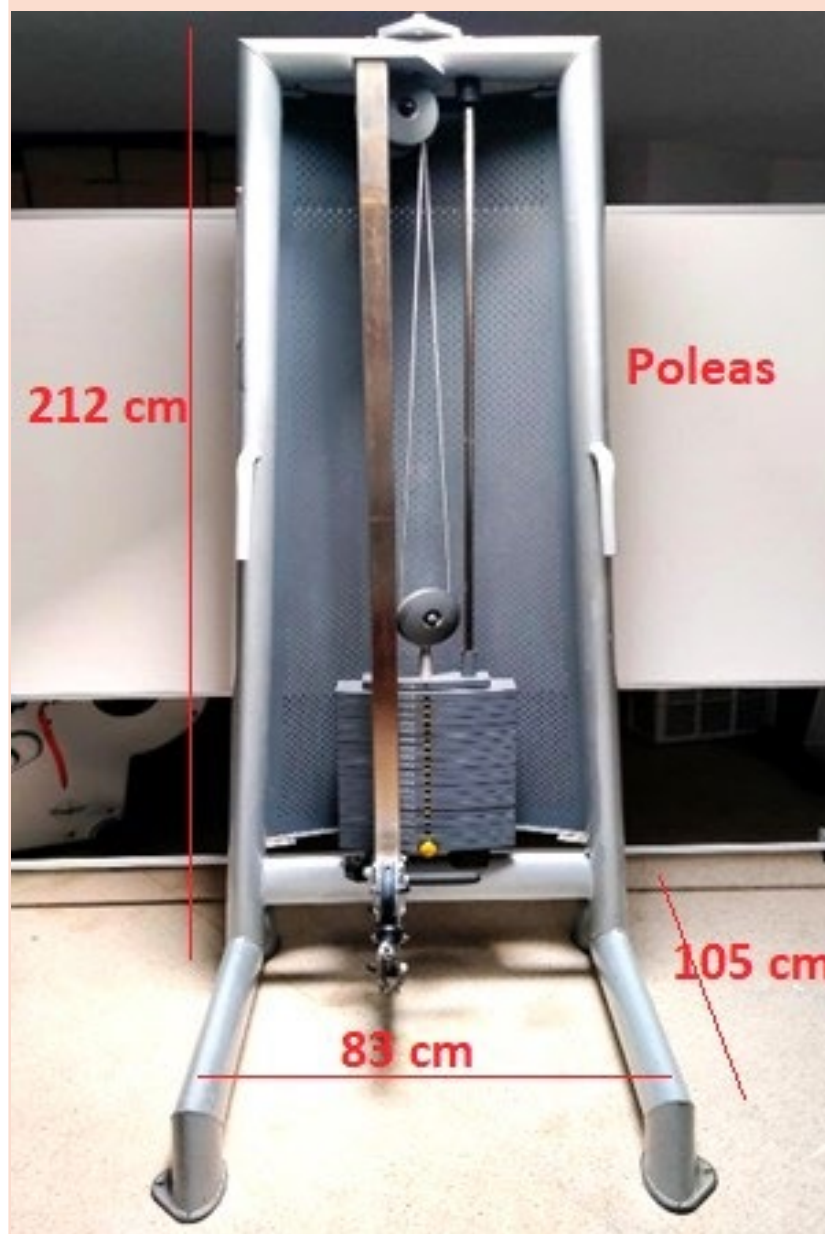

Observaciones

[Solicítala pinchando aquí](#)

Ref. V- 89

Tablón de anuncios

Dimensiones

1,01 cms (alto)
1,76 cms (ancho)

Unidades disponibles

2 udes.

Dimensiones	0,92 cms (ancho) x 1,06 cms (fondo) x 1,63 cms (alto).
Unidades disponibles	1 ud.
Observaciones	Máquina de deportes: glúteos- abductores- abdominales.

[Solicítala pinchando aquí](#)

Ref. V-96

Máquina de polea

Dimensiones

0,83 cms (ancho) x
1,05 cms (fondo) x
2,12 cms (alto).

Unidades disponibles

1 ud.

Observaciones

Máquina de deportes:
poleas- multifunción.

[Solicítala pinchando aquí](#)