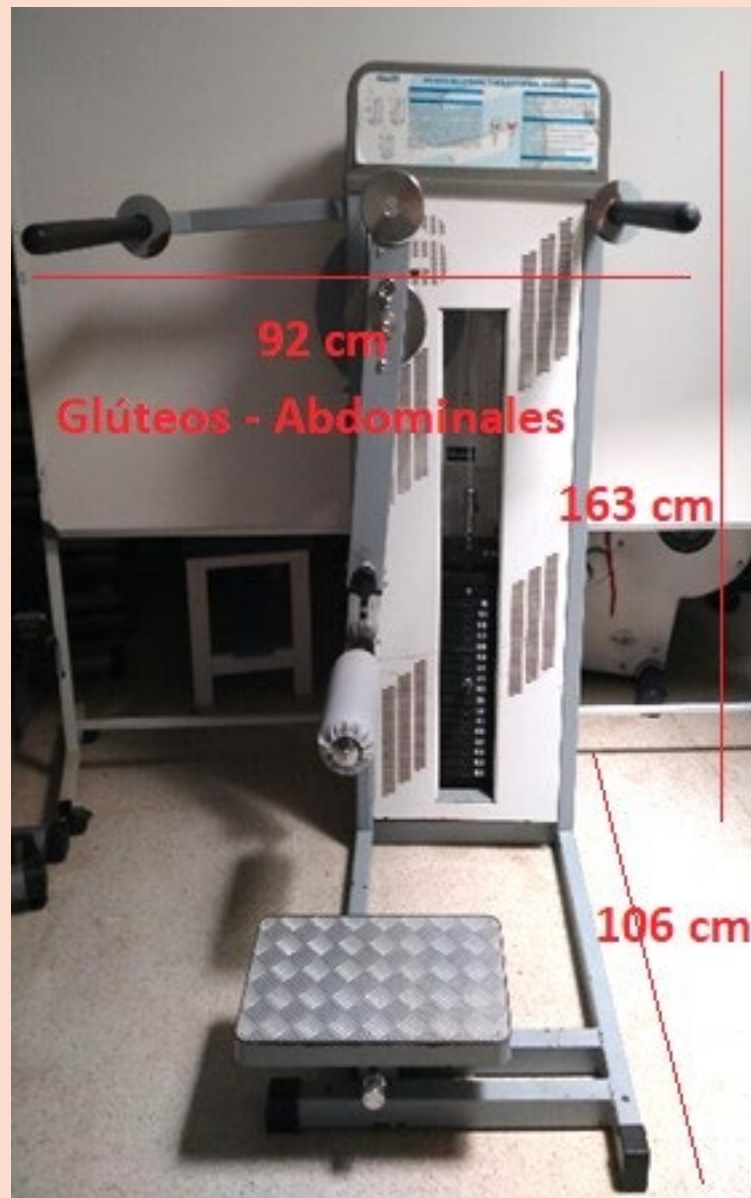

Observaciones

[Solicítala pinchando aquí](#)

Ref. V- 89

Tablón de anuncios

Dimensiones

1,01 cms (alto)
1,76 cms (ancho)

Unidades disponibles

2 udes.

Dimensiones	0,92 cms (ancho) x 1,06 cms (fondo) x 1,63 cms (alto).
Unidades disponibles	1 ud.
Observaciones	Máquina de deportes: glúteos- abductores- abdominales.

[Solicítala pinchando aquí](#)

Ref. V-96

Máquina de polea

Dimensiones

0,83 cms (ancho) x
1,05 cms (fondo) x
2,12 cms (alto).

Unidades disponibles

1 ud.

Observaciones

Máquina de deportes:
poleas- multifunción.

[Solicítala pinchando aquí](#)