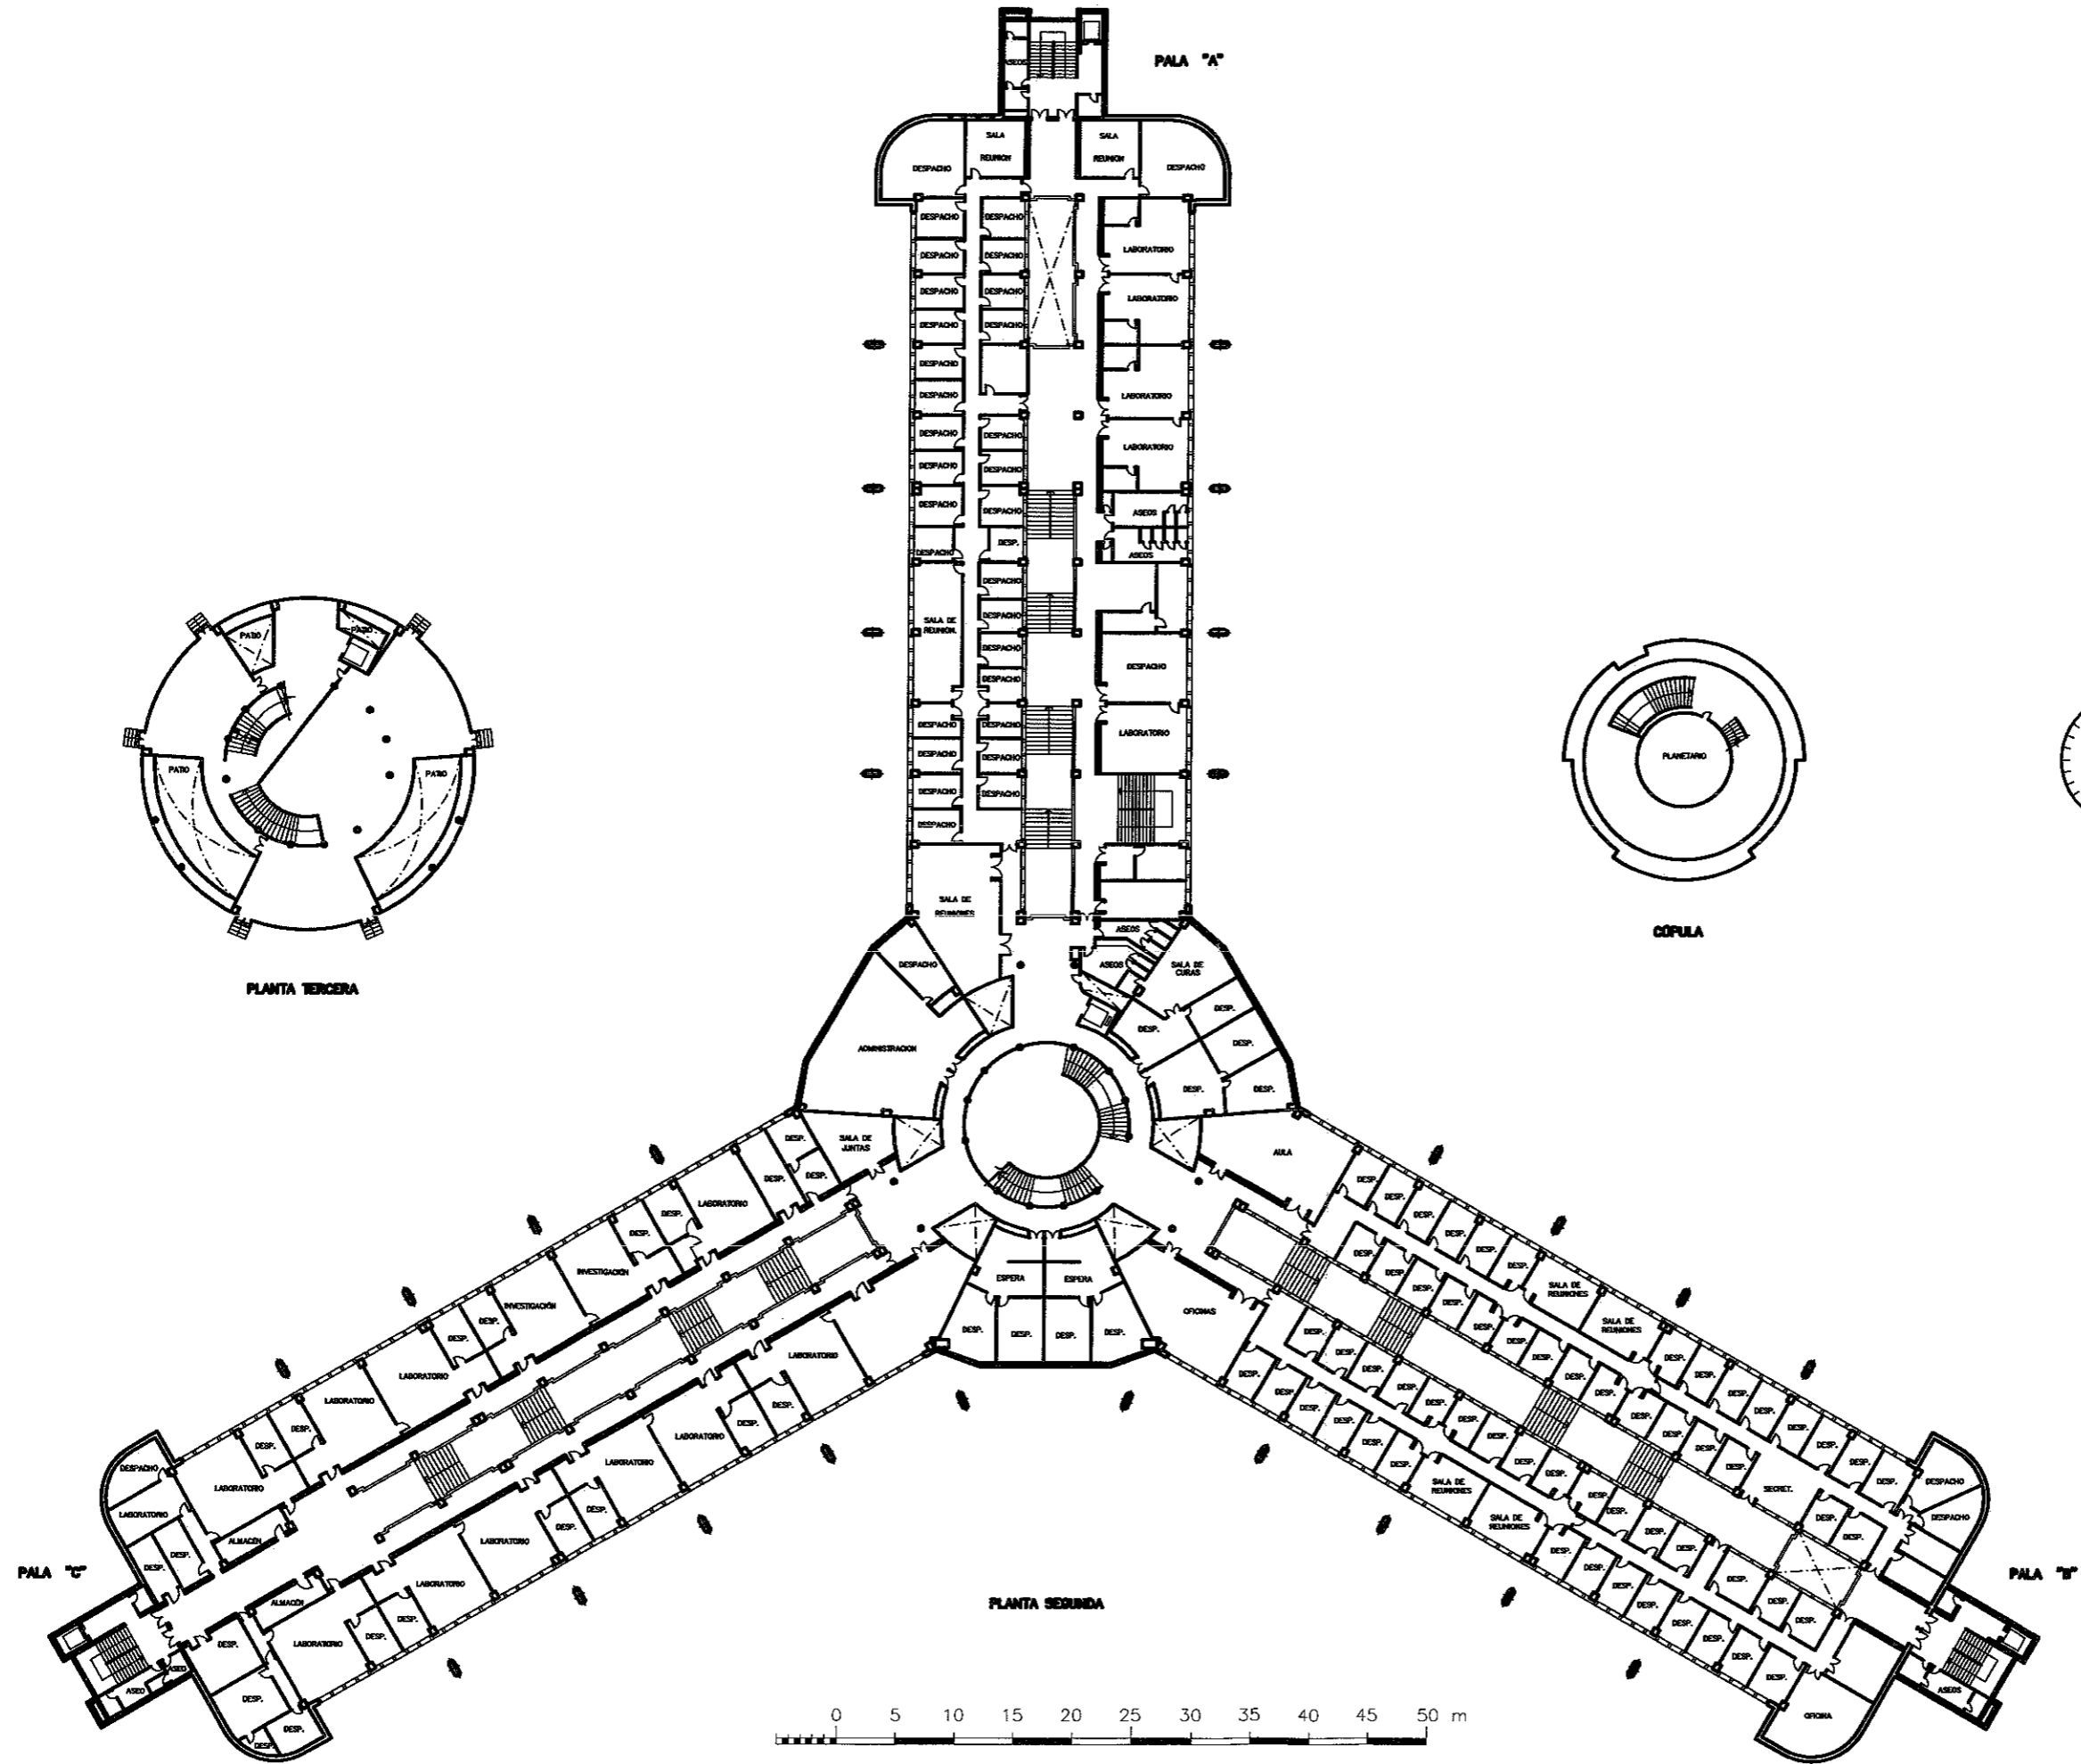

PLANO Nº:	UNIVERSIDAD DE CADIZ	 UCA
	CENTRO ANDALUZ SUPERIOR DE ESTUDIOS MARINOS (C.A.S.E.M.)	
	PLANTA PRIMERA	ESCALA 1:200
	AREA DE INFRAESTRUCTURAS	FECHA: JUN. 99

PLANTA TERCERA

CÓPULA

TORREÓN