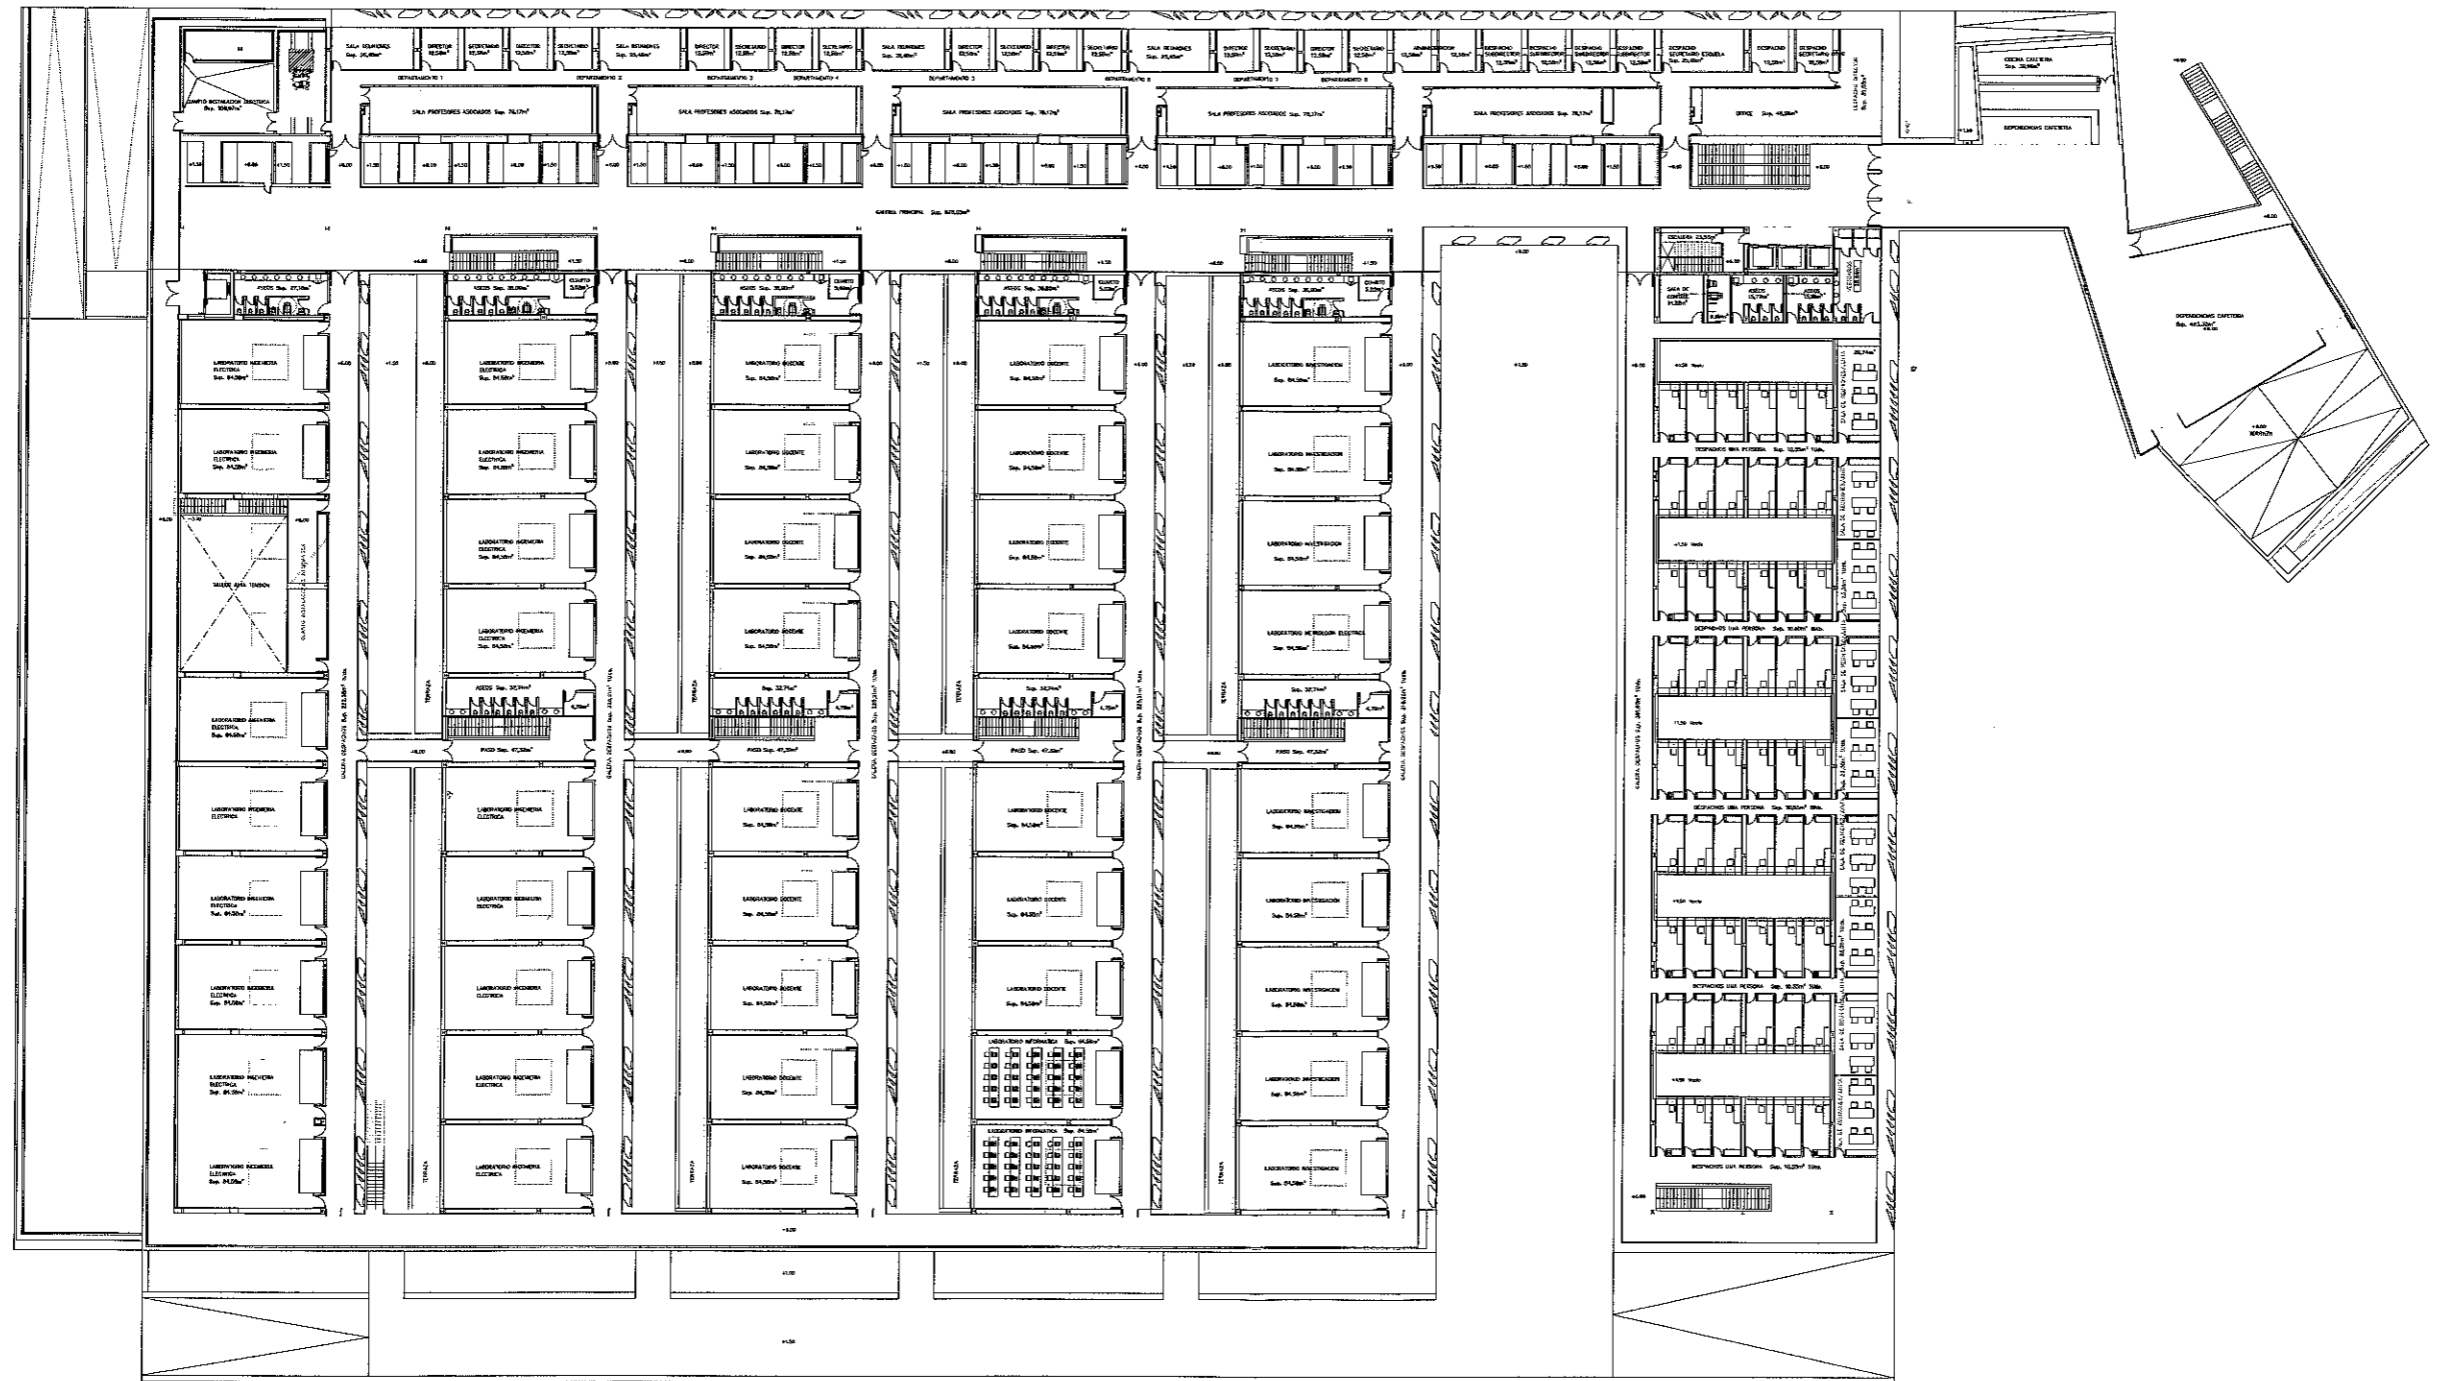

SUPERFICIES	PLANTA BAJA
SUP.CONST.-	11.929,83m ²
SUP.UTIL.-	10.533,73m ²
GALERIAS.-	997,64m ²

SUPERFICIES		PLANTA ALTA
SUP.CONST.-		10.705,07m ²
SUP.UTIL.-		9.048,04m ²
GALERIAS.-		1.209,14m ²

Planta Sotano

SUPERFICIES PLANTA SOTANO

SUP.CONST.- 2.120.26 m²
 SUP.UTIL.- 1.791.23 m²